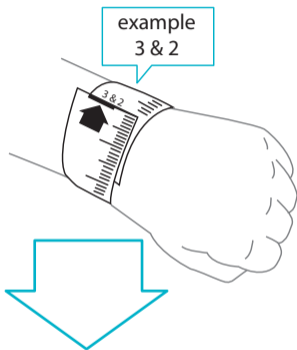

# POLAR loop

ACTIVITY TRACKER

**POLAR**  
LISTENS TO YOUR BODY

1.

Nastavení na adrese  
[flow.polar.com/loop](https://flow.polar.com/loop)

Make it fit 

2. ROZPOJTE SPONU

3. ODPOJTE SPONU NA OBOU STRANÁCH

4. ZMĚŘTE SI OBVOD ZÁPĚSTÍ

5. ZASTŘIHNĚTE ŘEMÍNEK ROVNĚ NA OBOU KONCÍCH

6. ZNOVU PŘIPOJTE SPONU

9 & 9  
9 & 8  
8 & 8  
8 & 7  
7 & 7  
7 & 6  
6 & 6  
6 & 5  
5 & 5  
5 & 4  
4 & 4  
4 & 3  
3 & 3  
3 & 2  
2 & 2  
2 & 1  
1 & 1  
1 & 0  
0