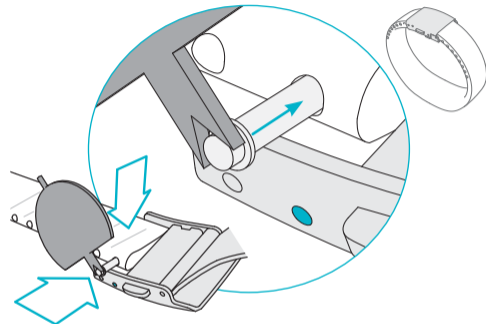

# POLAR loop

ACTIVITY TRACKER

**POLAR**  
LISTENS TO YOUR BODY

1.

Nastavení na adrese  
[flow.polar.com/loop](https://flow.polar.com/loop)

Make it fit 

2. ROZPOJTE SPONU

3. ODPOJTE SPONU NA OBOU STRANÁCH

4. ZMĚŘTE SI OBVOD ZÁPĚSTÍ

5. ZASTŘIHNĚTE ŘEMÍNEK ROVNĚ NA OBOU KONCÍCH

6. ZNOVU PŘIPOJTE SPONU

9 & 9  
9 & 8  
8 & 8  
8 & 7  
7 & 7  
7 & 6  
6 & 6  
6 & 5  
5 & 5  
5 & 4  
4 & 4  
4 & 3  
3 & 3  
3 & 2  
2 & 2  
2 & 1  
1 & 1  
1 & 0  
0