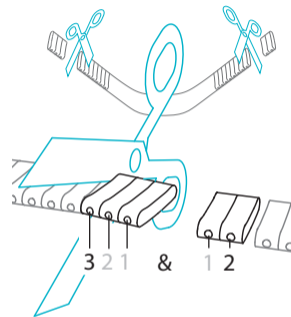

# POLAR loop

ACTIVITY TRACKER

**POLAR**  
LISTENS TO YOUR BODY

1.

Nastavení na adrese  
[flow.polar.com/loop](https://flow.polar.com/loop)

Make it fit 

2. ROZPOJTE SPONU

3. ODPOJTE SPONU NA OBOU STRANÁCH

4. ZMĚŘTE SI OBVOD ZÁPĚSTÍ

5. ZASTŘIHNĚTE ŘEMÍNEK ROVNĚ NA OBOU KONCÍCH

6. ZNOVU PŘIPOJTE SPONU

9 & 9  
9 & 8  
8 & 8  
8 & 7  
7 & 7  
7 & 6  
6 & 6  
6 & 5  
5 & 5  
5 & 4  
4 & 4  
4 & 3  
3 & 3  
3 & 2  
2 & 2  
2 & 1  
1 & 1  
1 & 0  
0